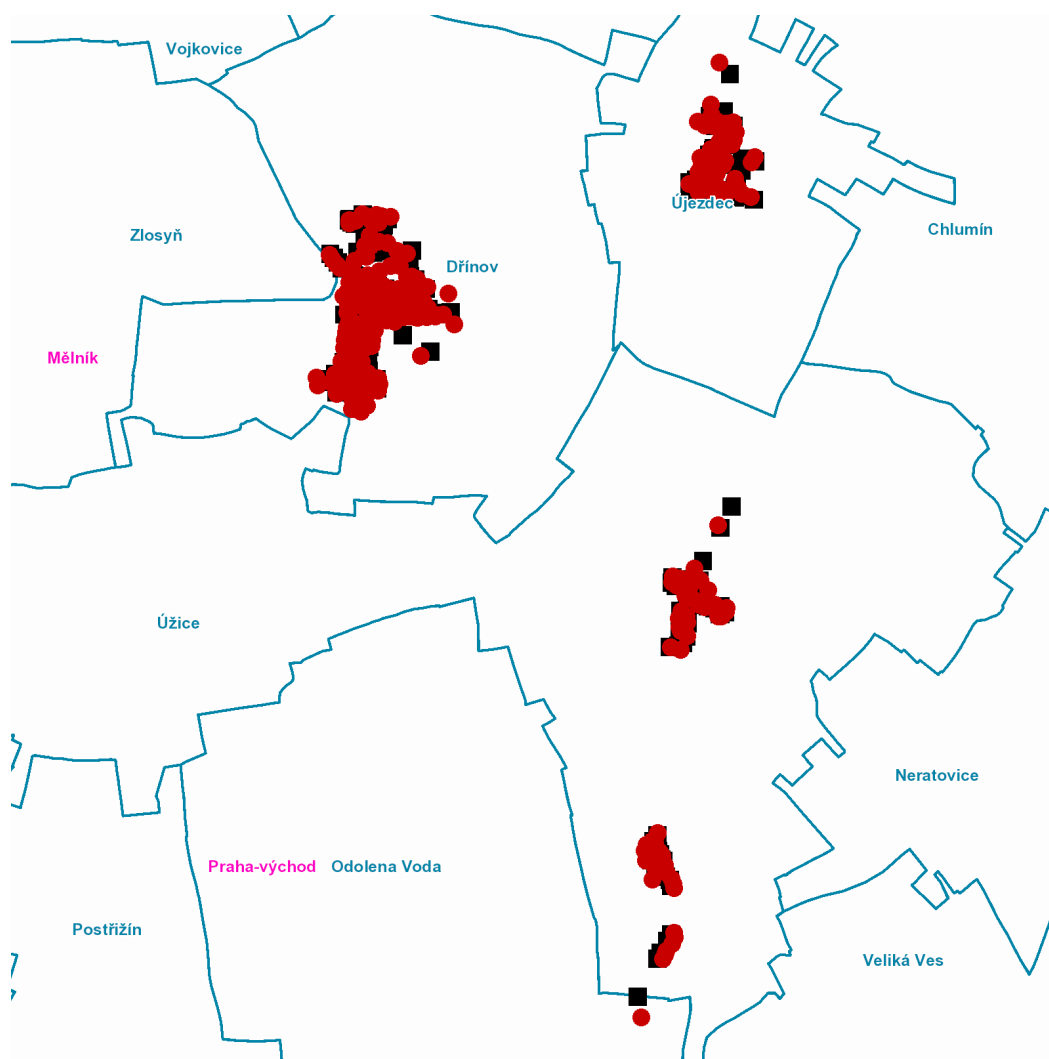

dne **16. 11. 2021** od **7:30** do **15:30** hodin

Plánovaná odstávka zahrnuje tyto lokality:**Dřínov (okres Mělník)**

č. p. 1-5, 7-15, 17, 19-28, 30, 31, 33-51, 53, 54, 55, 56, 58-72, 74-86, 88-157, 160, 161, 162, 163, 165, 166, 168, 169, 170, 171, 173, 177, 181, 183, 186, 188, 189, 190, 191, 193, 195, 197, 199, 211

Odolena Voda (okres Praha-východ)

č. ev. 41

Újezdec (okres Mělník)

č. p. 1-5, 7-22, 24-52, 56, 59

kat. území **Újezdec u Mělníka** (kód **774014**): **parcelní č.** 16/1, 45/3, 213/6, 213/7, 234/17, 234/20

dne 16. 11. 2021 od 7:30 do 15:30 hodin

Orientační mapový podklad odstávkou dotčených lokalit

VYSVĚTLIVKY

- – adresy dotčené odstávkou elektřiny
- – místa připojení k elektrické síti dotčená odstávkou

INFORMACE ZASLÁNA

IDDS: tu6b5j9 (Obec Dřínov)
IDDS: nxabgzu (Město Odolena Voda)
IDDS: nmcakbs (Obec Újezdec)
IDDS: mq5a7ph (Obec Úžice)